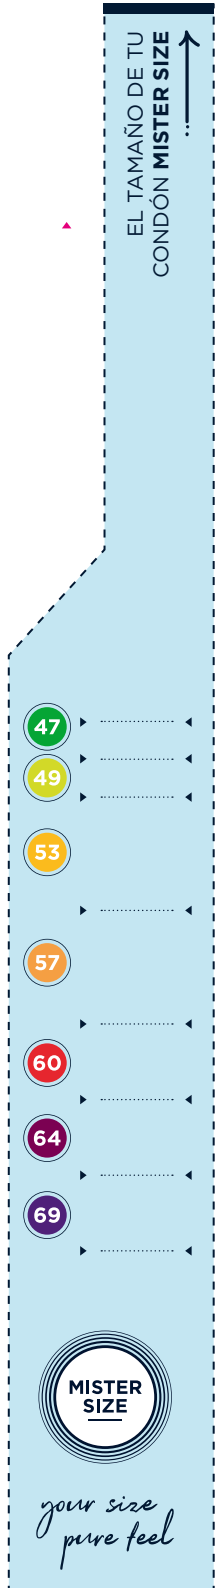

*your size
pure feel*

INFORMACIÓN IMPORTANTE:
Seleccionar „Ninguno“ al imprimir.
De lo contrario, la cinta de medir
no se imprimirá a escala. Lo mejor
es descargar el archivo e imprimirlo
con Adobe-Acrobat sin ajuste de
página.

COMPROBACIÓN 01:
Coloca una moneda de
1 euro aquí para com-
probar el tamaño de la
hoja impresa

COMPROBACIÓN 02:
Coloca una tarjeta de
crédito o débito, tarjeta
de teléfono, carnet de
conducir europeo o
tarjeta sanitaria dentro
del cuadro

CINTA DE MEDIR

Cómo determinar el tamaño correcto del condón MISTER SIZE

01
IMPRIMIR Y CORTAR

Una vez impresa la hoja, simplemente recorta
con unas tijeras la cinta de medir MISTER
SIZE siguiendo la línea de puntos.

02
MEDICIÓN

Sitúa la cinta de medir cuidadosamente alrededor
de la parte más gruesa del pene erecto y simple-
mente observa la recomendación de tamaño que
aparece en la parte superior.

03
PIDE Y DISFRUTA

MISTER SIZE está disponible en siete tamaños diferentes y gracias a la
recomendación obtenida, ¡podrás conseguir el condón ideal para ti!